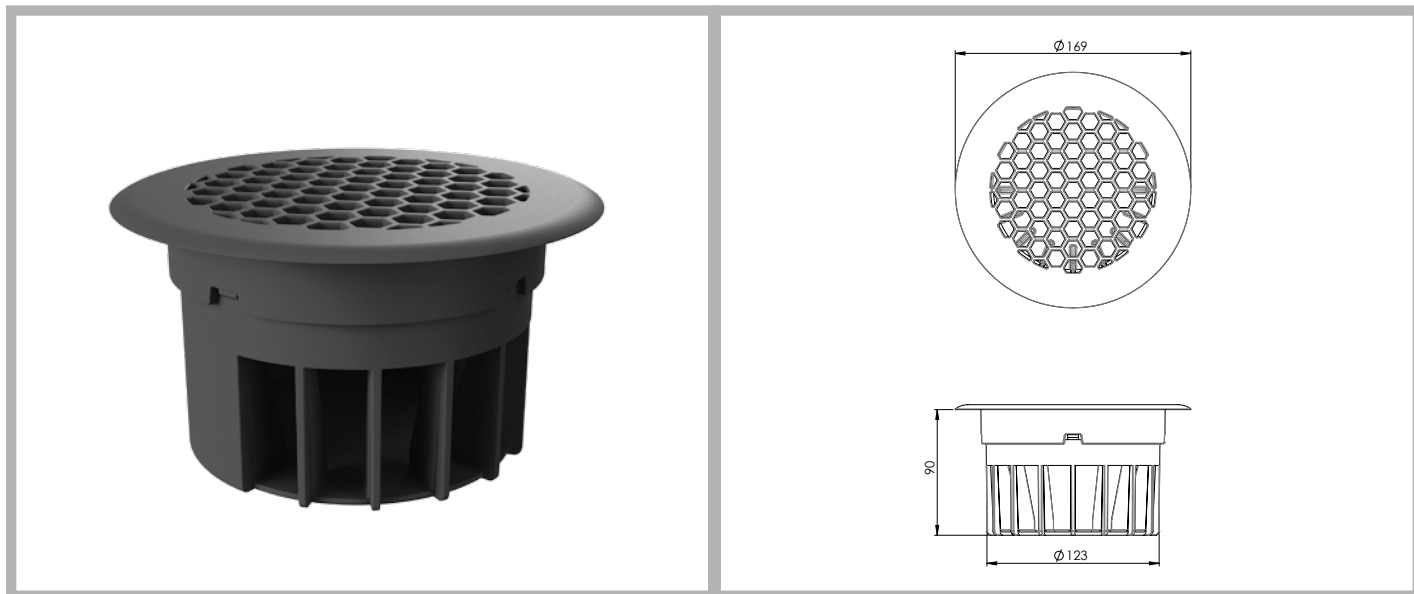

<u>Vloerventilatierooster</u>	<u>Bodenlüfter</u>	<u>Floor vent</u>

TECHNICAL DETAILS

Part. Nr.	Description	Material	Cut-out Dimension	
89-5600	Floor ventilation	PC / ABS	Ø129mm	

TECHNISCHE VERANDERINGEN VOORBEHOUDEN!